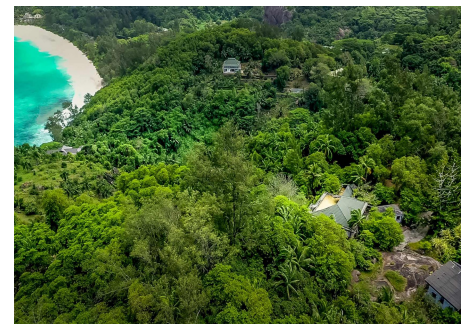

REF.:4789

Andorra | Sotheby's
INTERNATIONAL REALTY

countryside House for sale in Mahé

Sevchelles - Mahé

Superficie	Habitaciones	Baños	Precio
57000 m²	0	0	16.500.000 €

Contáctenos para recibir más
información o solicitar una visita

+376 872 222

info@sir.ad