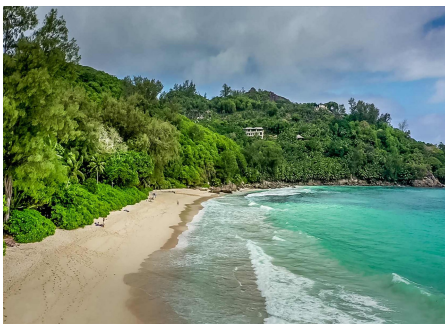

REF.:4789

Andorra | Sotheby's
INTERNATIONAL REALTY

countryside House for sale in Mahé

Sevchelles - Mahé

Superficie	Habitaciones	Baños	Precio
57000 m²	0	0	16.500.000 €

Contáctenos para recibir más
información o solicitar una visita

+376 872 222

info@sir.ad